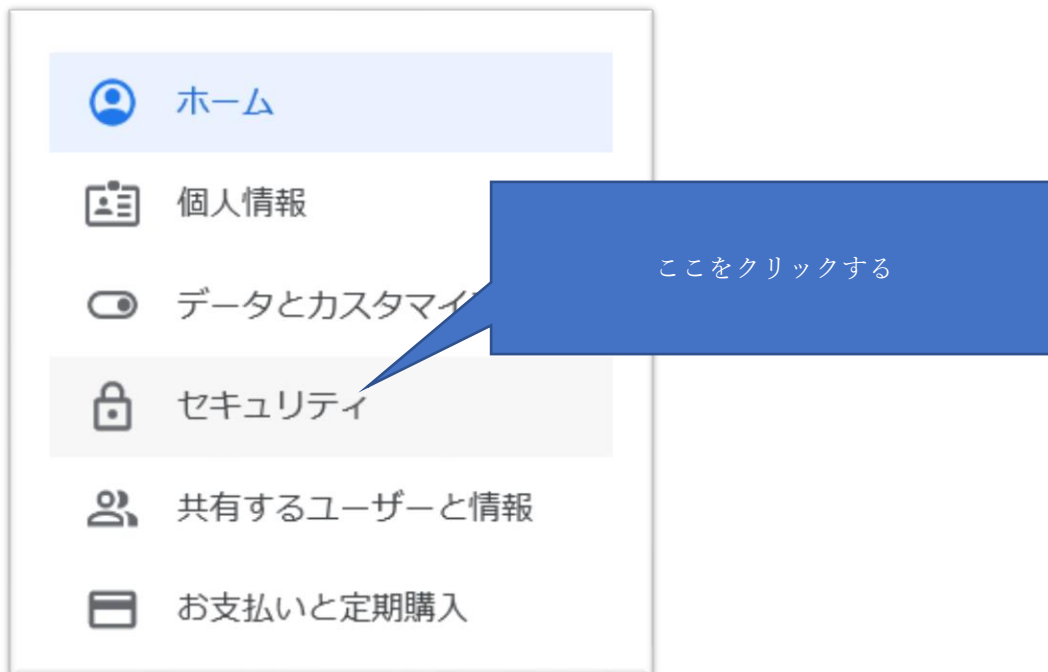

Google アカウントの パスワード（暗証番号）変更

①

②

③

④

⑤いま登録しているパスワードを入れる

⑥

グーグルから下のようなメールが届きます。