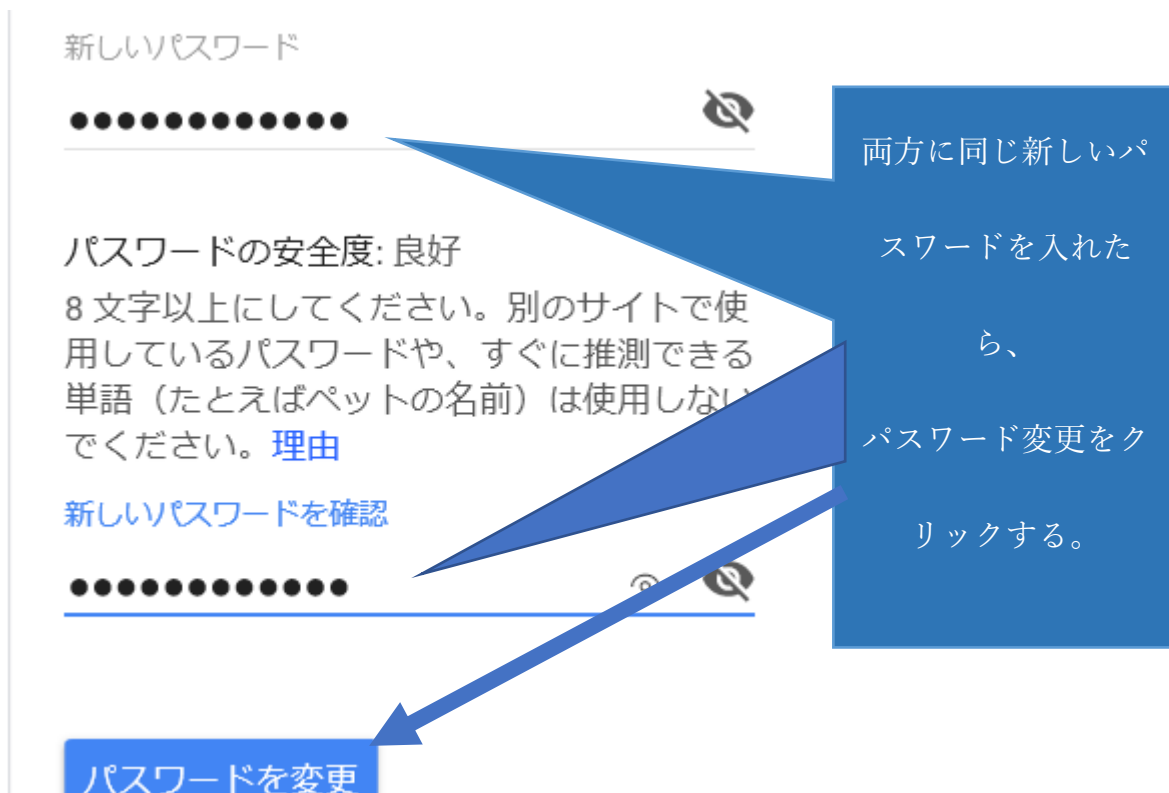

Google アカウントの パスワード（暗証番号）変更

①

②

③

④

⑤いま登録しているパスワードを入れる

⑥

グーグルから下のようなメールが届きます。