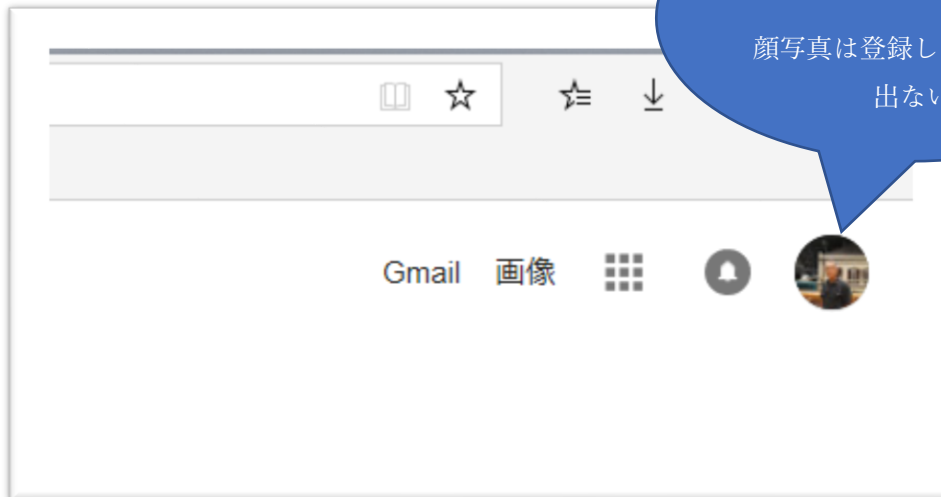

Google アカウントの パスワード（暗証番号）変更

①

②

③

④

⑤いま登録しているパスワードを入れる

⑥

グーグルから下のようなメールが届きます。